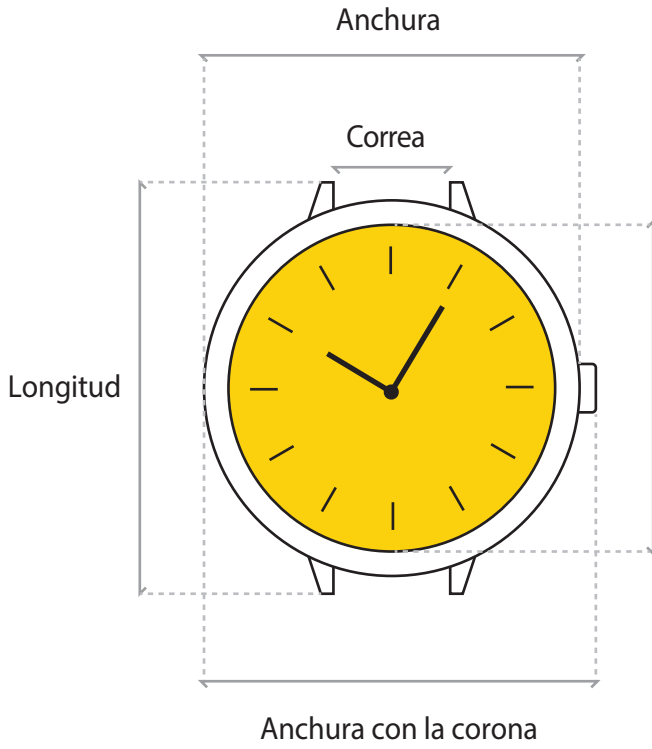

Anchura de la correa

8 mm

10 mm

12 mm

14 mm

16 mm

18 mm

20 mm

22 mm

24 mm

Cristal

Profundidad